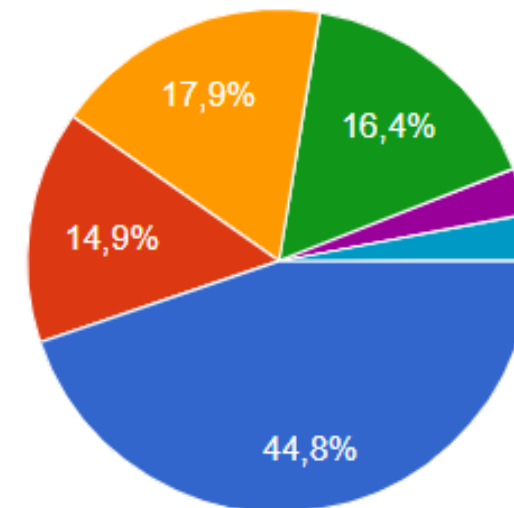

Resultados encuesta comedor IES San Fernando

Comisión de comedor de la AMPA

¿De qué curso eres?

104 respuestas

2021-2022

67 respuestas

- 1º ESO
- 2º ESO
- 3º ESO
- 4º ESO
- 1º BACH
- 2º BACH

2020-2021

¿Cuántas veces a la semana acudes al comedor?

104 respuestas

2021-2022

67 respuestas

- 1 día
- 2 días
- 3 días
- 4 días
- 5 días

2020-2021

¿Cuánto tiempo, aproximadamente, tardas en comer?

104 respuestas