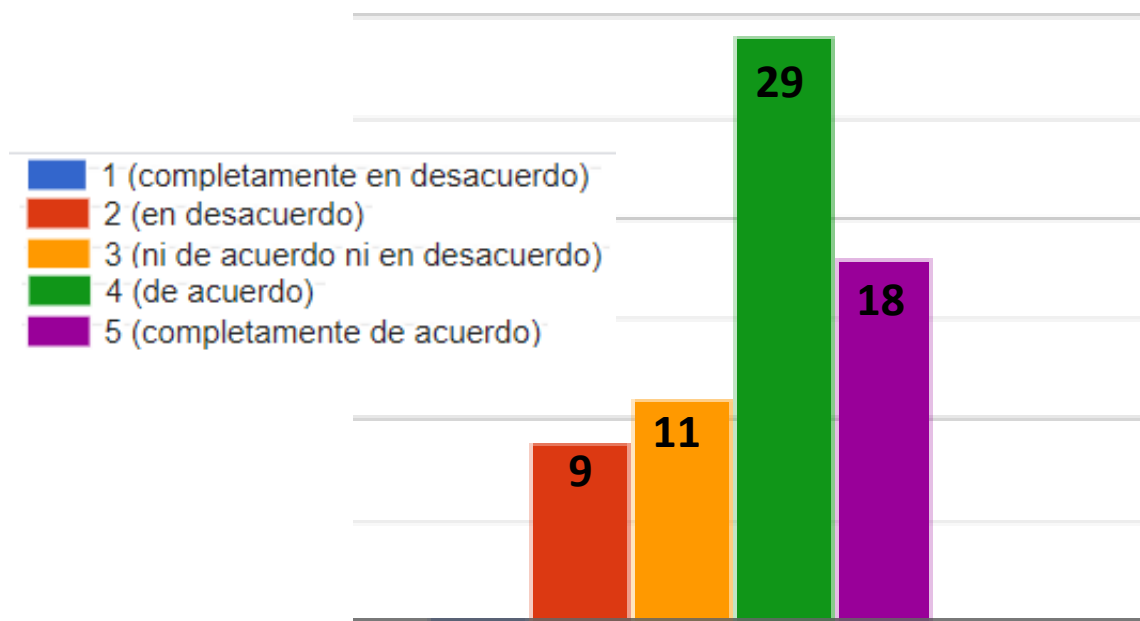

67 respuestas

2021-2022

- menos de 10 minutos
- entre 10 y 20 minutos
- entre 20 y 30 minutos
- más de 30 minutos

2020-2021

¿Puedes repetir de algún plato si te gusta?

79 respuestas

Si tienes alguna extraescolar en el centro, ¿puedes ir a comer en algún turno?

Los menús son variados y completos

2021-2022

3,92

2020-2021

3,84

El trato y la atención del personal del comedor es el adecuado

2021-2022

4,36