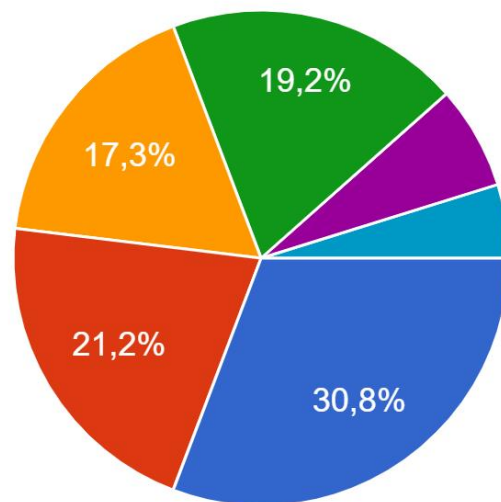

Resultados encuesta comedor IES San Fernando

Comisión de comedor de la AMPA

¿De qué curso eres?

104 respuestas

2021-2022

67 respuestas

- 1º ESO
- 2º ESO
- 3º ESO
- 4º ESO
- 1º BACH
- 2º BACH

2020-2021

¿Cuántas veces a la semana acudes al comedor?

104 respuestas

2021-2022

67 respuestas

- 1 día
- 2 días
- 3 días
- 4 días
- 5 días

2020-2021

¿Cuánto tiempo, aproximadamente, tardas en comer?

104 respuestas