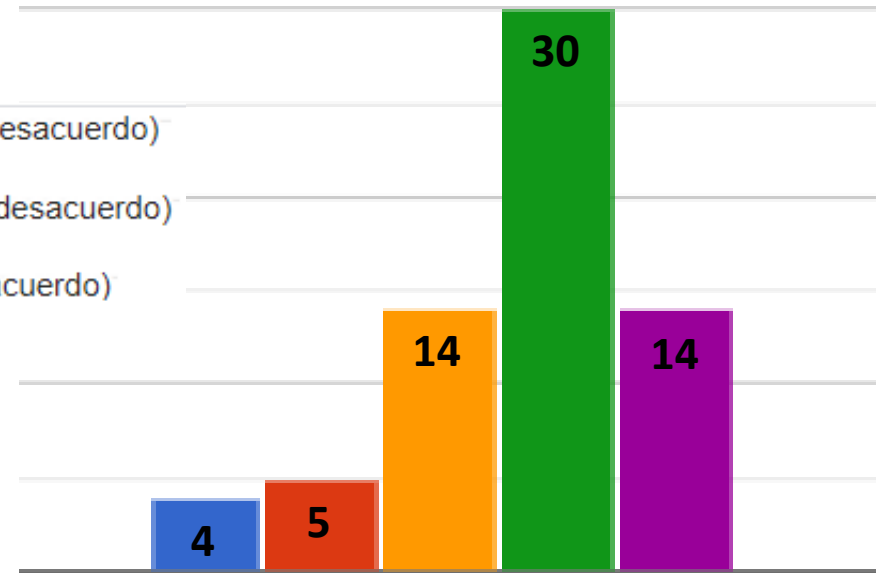

3,31

2020-2021

2,88

En general, me gusta la comida

2021-2022

3,38

2020-2021

3,15

- 1 (completamente en desacuerdo)
- 2 (en desacuerdo)
- 3 (ni de acuerdo ni en desacuerdo)
- 4 (de acuerdo)
- 5 (completamente de acuerdo)

Tengo tiempo suficiente para comer

2021-2022

2020-2021

El nivel de ruido en el comedor es el adecuado

2021-2022

3,62

2020-2021

3,67

- 1 (completamente en desacuerdo)
- 2 (en desacuerdo)
- 3 (ni de acuerdo ni en desacuerdo)
- 4 (de acuerdo)
- 5 (completamente de acuerdo)

La temperatura de la comida es la adecuada