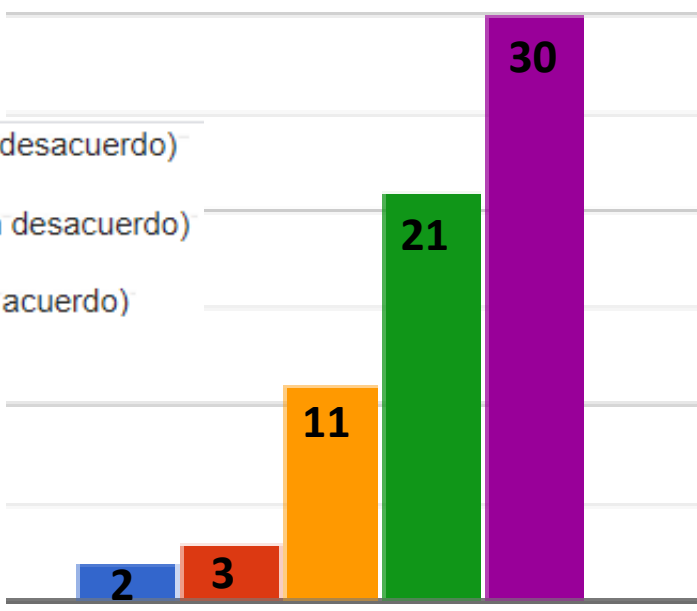

Los menús son variados y completos

2021-2022

3,92

2020-2021

3,84

El trato y la atención del personal del comedor es el adecuado

2021-2022

4,36

2020-2021

4,10

- 1 (completamente en desacuerdo)
- 2 (en desacuerdo)
- 3 (ni de acuerdo ni en desacuerdo)
- 4 (de acuerdo)
- 5 (completamente de acuerdo)

Me quedo saciado (sin hambre) después de comer

2021-2022

3,31

2020-2021

2,88

En general, me gusta la comida

2021-2022

3,38

2020-2021

3,15