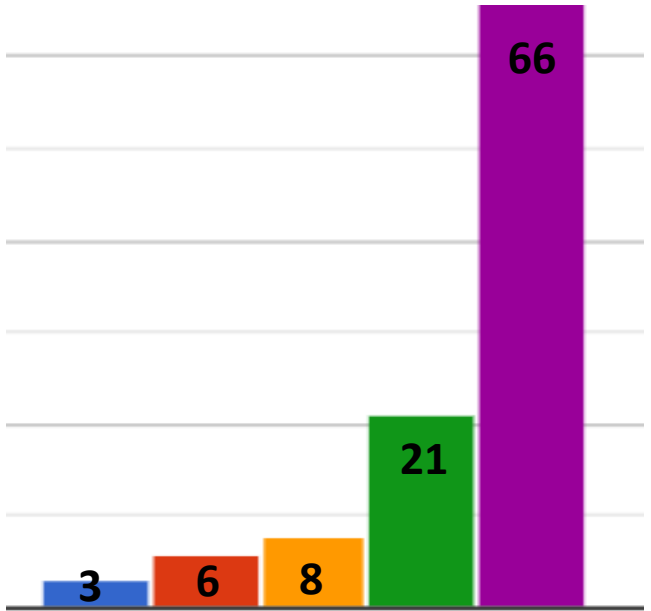

Los menús son variados y completos

2021-2022

3,92

2020-2021

3,84

El trato y la atención del personal del comedor es el adecuado

2021-2022

4,36

2020-2021

4,10

- 1 (completamente en desacuerdo)
- 2 (en desacuerdo)
- 3 (ni de acuerdo ni en desacuerdo)
- 4 (de acuerdo)
- 5 (completamente de acuerdo)

Me quedo saciado (sin hambre) después de comer

2021-2022

3,31

2020-2021

2,88

En general, me gusta la comida

2021-2022

3,38

2020-2021

3,15