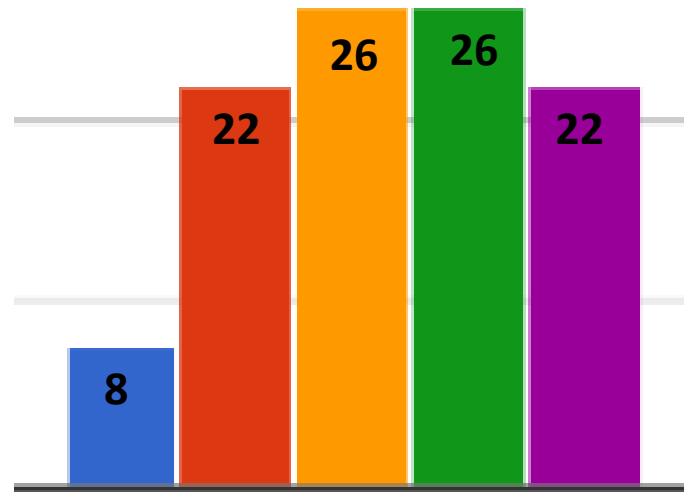

Los menús son variados y completos

2021-2022

3,92

2020-2021

3,84

El trato y la atención del personal del comedor es el adecuado

2021-2022

4,36

2020-2021

4,10

- 1 (completamente en desacuerdo)
- 2 (en desacuerdo)
- 3 (ni de acuerdo ni en desacuerdo)
- 4 (de acuerdo)
- 5 (completamente de acuerdo)

Me quedo saciado (sin hambre) después de comer

2021-2022

3,31

2020-2021

2,88

En general, me gusta la comida

2021-2022

3,38

2020-2021

3,15