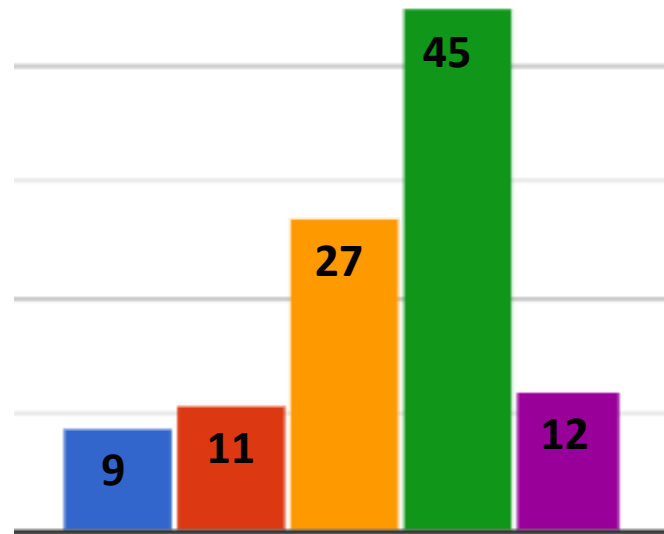

3,31

2020-2021

2,88

En general, me gusta la comida

2021-2022

3,38

2020-2021

3,15

- 1 (completamente en desacuerdo)
- 2 (en desacuerdo)
- 3 (ni de acuerdo ni en desacuerdo)
- 4 (de acuerdo)
- 5 (completamente de acuerdo)

Tengo tiempo suficiente para comer

2021-2022

2020-2021

El nivel de ruido en el comedor es el adecuado