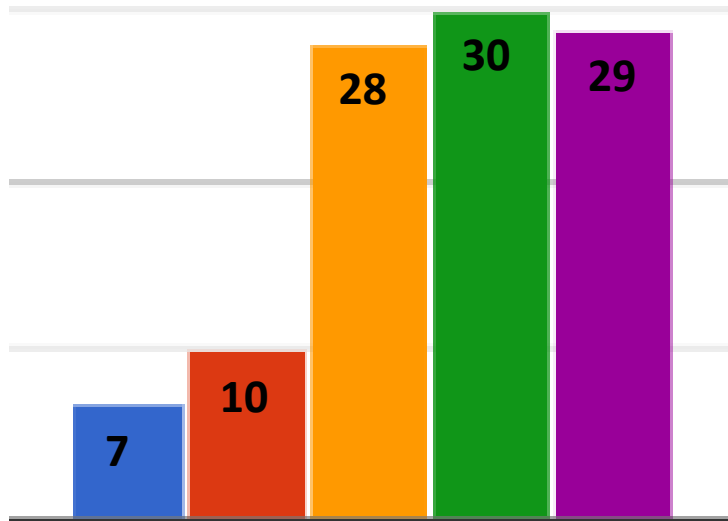

El nivel de ruido en el comedor es el adecuado

2021-2022

3,62

2020-2021