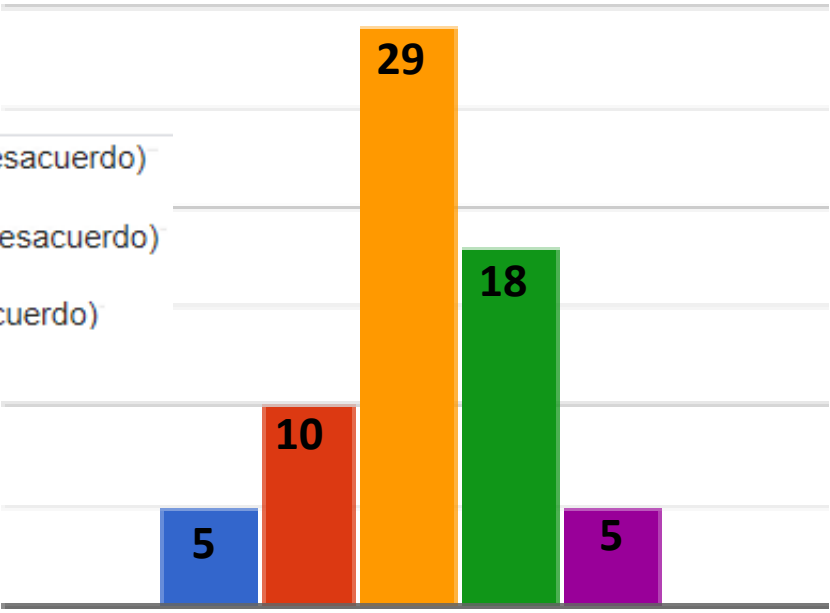

67 respuestas

2021-2022

- menos de 10 minutos
- entre 10 y 20 minutos
- entre 20 y 30 minutos
- más de 30 minutos

2020-2021

¿Puedes repetir de algún plato si te gusta?

79 respuestas

Si tienes alguna extraescolar en el centro, ¿puedes ir a comer en algún turno?

79 respuestas

Los productos que comes son de calidad

2021-2022

3,25

2020-2021

3,12

- 1 (completamente en desacuerdo)
- 2 (en desacuerdo)
- 3 (ni de acuerdo ni en desacuerdo)
- 4 (de acuerdo)
- 5 (completamente de acuerdo)

Los menús son variados y completos

2021-2022

3,92

2020-2021

3,84

El trato y la atención del personal del comedor es el adecuado

2021-2022

4,36