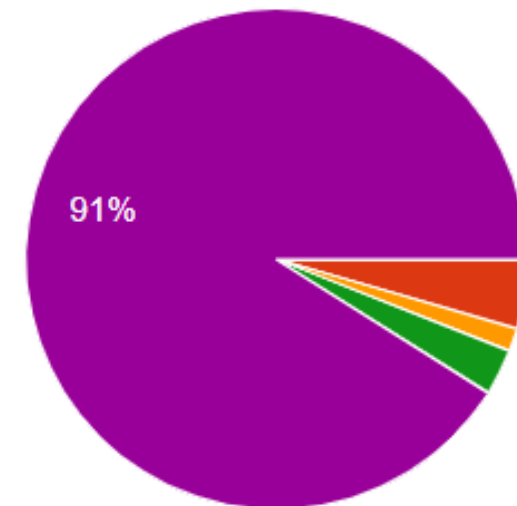

Resultados encuesta comedor IES San Fernando

Comisión de comedor de la AMPA

¿De qué curso eres?

104 respuestas

2021-2022

67 respuestas

- 1º ESO
- 2º ESO
- 3º ESO
- 4º ESO
- 1º BACH
- 2º BACH

2020-2021

¿Cuántas veces a la semana acudes al comedor?

104 respuestas

2021-2022

67 respuestas

- 1 día
- 2 días
- 3 días
- 4 días
- 5 días

2020-2021

¿Cuánto tiempo, aproximadamente, tardas en comer?

104 respuestas

67 respuestas

2021-2022

- menos de 10 minutos
- entre 10 y 20 minutos
- entre 20 y 30 minutos
- más de 30 minutos

2020-2021

¿Puedes repetir de algún plato si te gusta?

79 respuestas

Si tienes alguna extraescolar en el centro, ¿puedes ir a comer en algún turno?