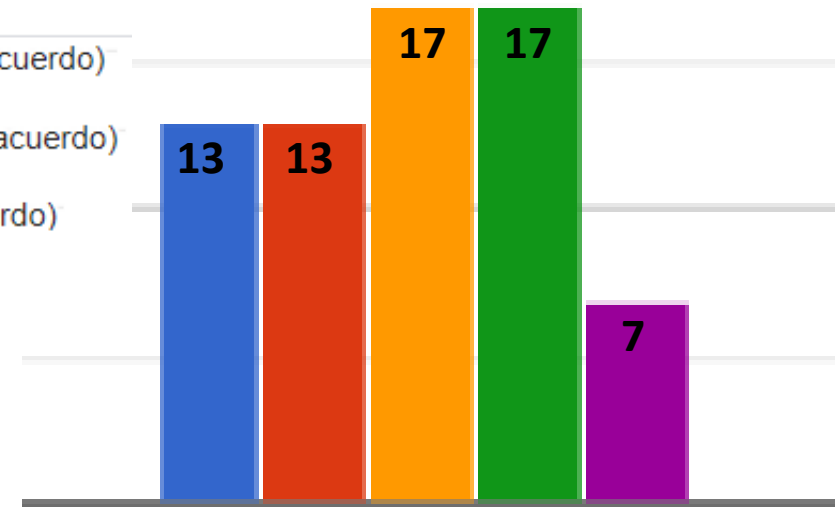

2020-2021

4,10

- 1 (completamente en desacuerdo)
- 2 (en desacuerdo)
- 3 (ni de acuerdo ni en desacuerdo)
- 4 (de acuerdo)
- 5 (completamente de acuerdo)

Me quedo saciado (sin hambre) después de comer

2021-2022

3,31

2020-2021

2,88

En general, me gusta la comida

2021-2022

3,38

2020-2021

3,15