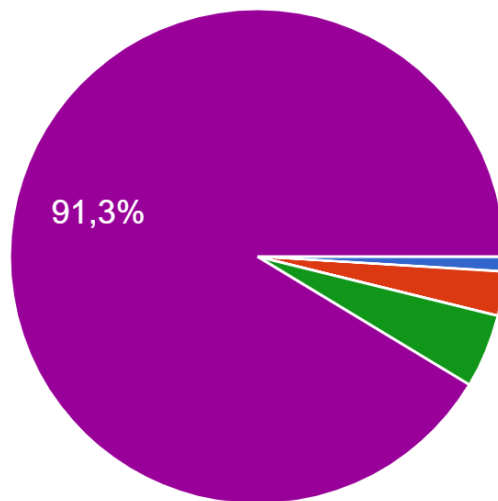

Resultados encuesta comedor IES San Fernando

Comisión de comedor de la AMPA

¿De qué curso eres?

104 respuestas

2021-2022

67 respuestas

- 1º ESO
- 2º ESO
- 3º ESO
- 4º ESO
- 1º BACH
- 2º BACH

2020-2021

¿Cuántas veces a la semana acudes al comedor?

104 respuestas

2021-2022

67 respuestas

- 1 día
- 2 días
- 3 días
- 4 días
- 5 días

2020-2021

¿Cuánto tiempo, aproximadamente, tardas en comer?

104 respuestas