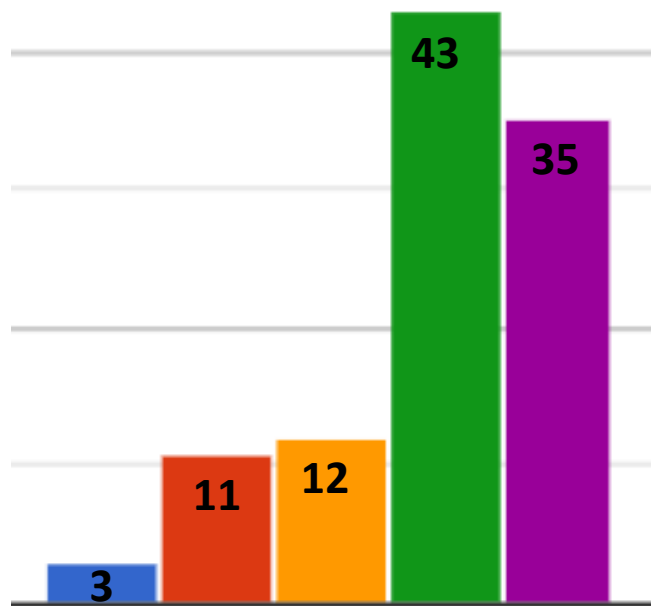

79 respuestas

Los productos que comes son de calidad

2021-2022

3,25

2020-2021

3,12

- 1 (completamente en desacuerdo)
- 2 (en desacuerdo)
- 3 (ni de acuerdo ni en desacuerdo)
- 4 (de acuerdo)
- 5 (completamente de acuerdo)

Los menús son variados y completos

2021-2022

3,92

2020-2021

3,84

El trato y la atención del personal del comedor es el adecuado

2021-2022

4,36