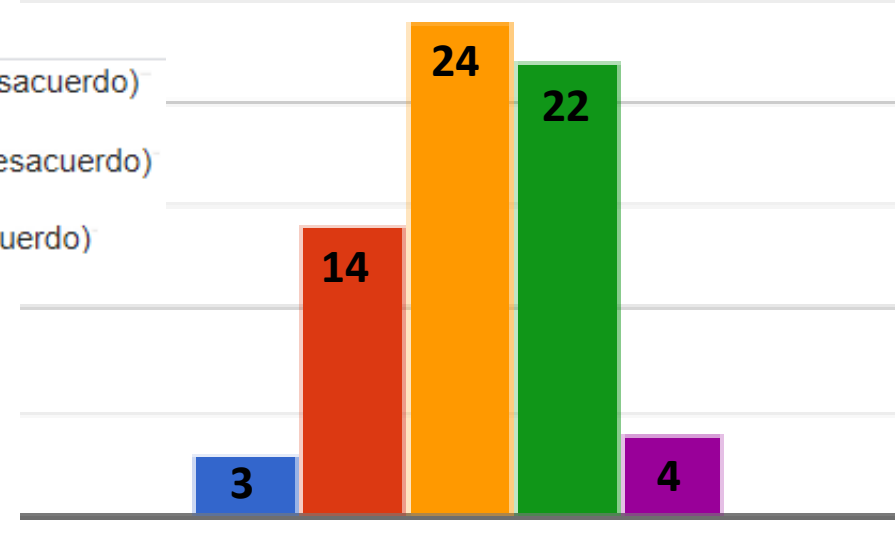

2020-2021

4,10

- 1 (completamente en desacuerdo)
- 2 (en desacuerdo)
- 3 (ni de acuerdo ni en desacuerdo)
- 4 (de acuerdo)
- 5 (completamente de acuerdo)

Me quedo saciado (sin hambre) después de comer

2021-2022

3,31

2020-2021

2,88

En general, me gusta la comida

2021-2022

3,38

2020-2021

3,15

- 1 (completamente en desacuerdo)
- 2 (en desacuerdo)
- 3 (ni de acuerdo ni en desacuerdo)
- 4 (de acuerdo)
- 5 (completamente de acuerdo)

Tengo tiempo suficiente para comer

2021-2022

2020-2021

El nivel de ruido en el comedor es el adecuado