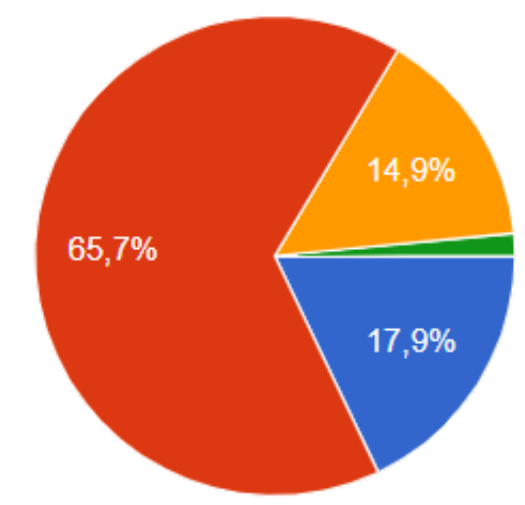

Resultados encuesta comedor IES San Fernando

Comisión de comedor de la AMPA

¿De qué curso eres?

104 respuestas

2021-2022

67 respuestas

- 1º ESO
- 2º ESO
- 3º ESO
- 4º ESO
- 1º BACH
- 2º BACH

2020-2021

¿Cuántas veces a la semana acudes al comedor?

104 respuestas

2021-2022

67 respuestas

- 1 día
- 2 días
- 3 días
- 4 días
- 5 días

2020-2021

¿Cuánto tiempo, aproximadamente, tardas en comer?

104 respuestas

67 respuestas

2021-2022

- menos de 10 minutos
- entre 10 y 20 minutos
- entre 20 y 30 minutos
- más de 30 minutos

2020-2021

¿Puedes repetir de algún plato si te gusta?

79 respuestas

Si tienes alguna extraescolar en el centro, ¿puedes ir a comer en algún turno?