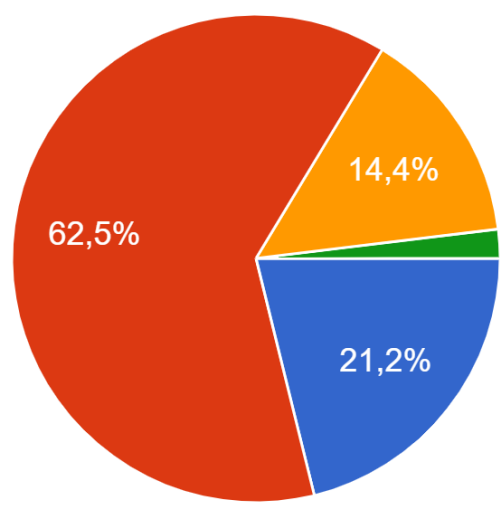

Resultados encuesta comedor IES San Fernando

Comisión de comedor de la AMPA

¿De qué curso eres?

104 respuestas

2021-2022

67 respuestas

- 1º ESO
- 2º ESO
- 3º ESO
- 4º ESO
- 1º BACH
- 2º BACH

2020-2021

¿Cuántas veces a la semana acudes al comedor?

104 respuestas

2021-2022

67 respuestas

- 1 día
- 2 días
- 3 días
- 4 días
- 5 días

2020-2021

¿Cuánto tiempo, aproximadamente, tardas en comer?

104 respuestas

67 respuestas

2021-2022

- menos de 10 minutos
- entre 10 y 20 minutos
- entre 20 y 30 minutos
- más de 30 minutos

2020-2021

¿Puedes repetir de algún plato si te gusta?

79 respuestas

Si tienes alguna extraescolar en el centro, ¿puedes ir a comer en algún turno?