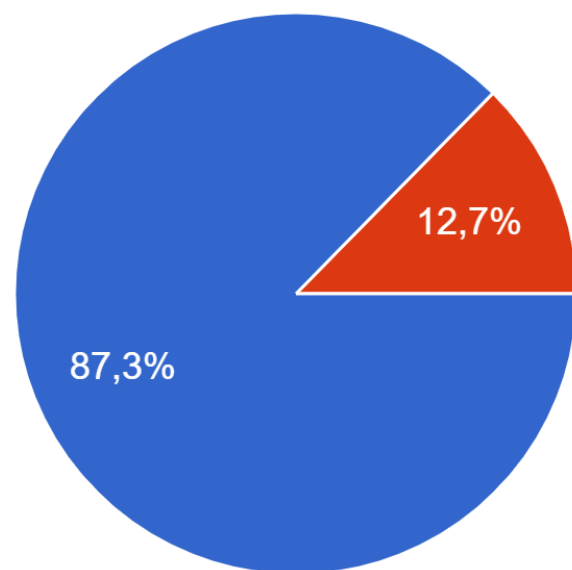

¿Cuántas veces a la semana acudes al comedor?

104 respuestas

2021-2022

67 respuestas

- 1 día
- 2 días
- 3 días
- 4 días
- 5 días

2020-2021

¿Cuánto tiempo, aproximadamente, tardas en comer?

104 respuestas

67 respuestas

2021-2022

- menos de 10 minutos
- entre 10 y 20 minutos
- entre 20 y 30 minutos
- más de 30 minutos

2020-2021

¿Puedes repetir de algún plato si te gusta?

79 respuestas

Si tienes alguna extraescolar en el centro, ¿puedes ir a comer en algún turno?