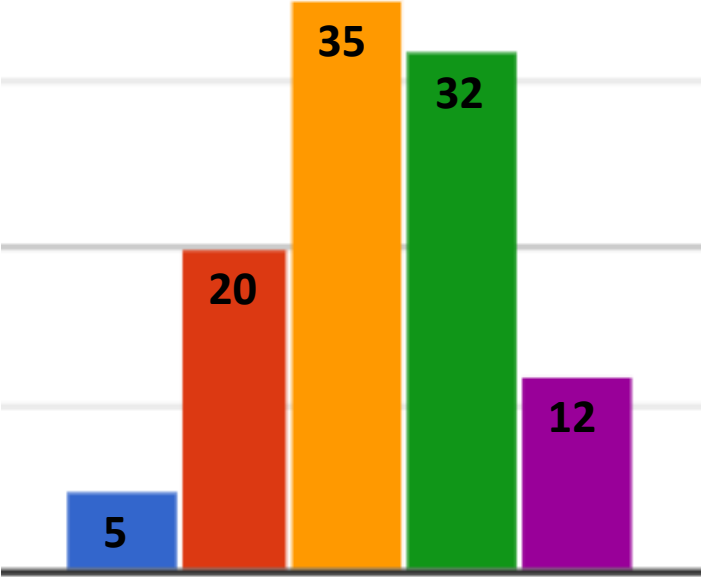

Los productos que comes son de calidad

2021-2022

3,25

2020-2021